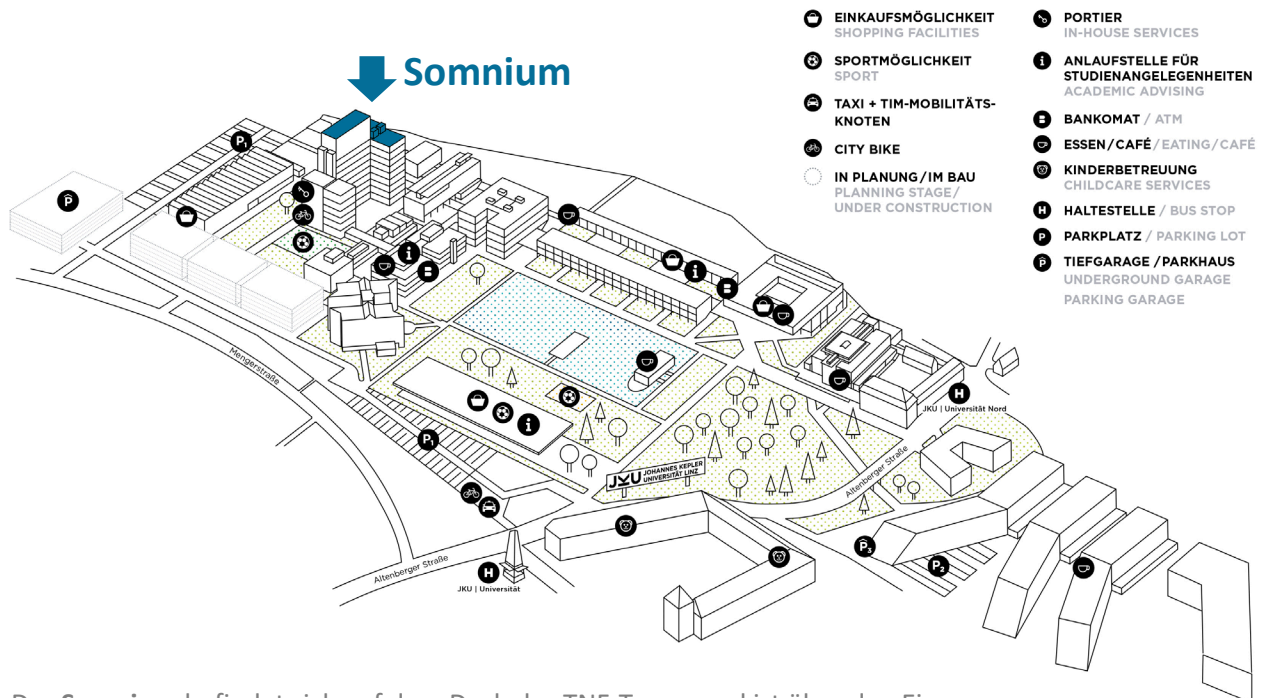

© Bruno Kramar

JKU CAMPUS. TNF-TURM / TNF-TOWER

JKU
JOHANNES KEPLER
UNIVERSITÄT LINZ

Das **Somnium** befindet sich auf dem Dach des TNF-Turms und ist über den Eingang zum TNF-Turm mit dem Aufzug (13. Stockwerk - Dachgeschoß) erreichbar.